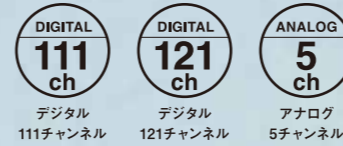

Cable Television Anan
channel guide
June,2024

https://www.tv-anan.jp

阿南市地域密着チャンネルガイド

5/26 sun 発行
vol.135

地域密着
11ch
12ch

番組表

ケーブルテレビあなん

CABLE TELEVISION ANAN CHANNEL GUIDE